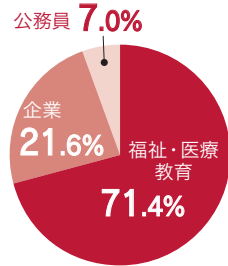

東部地区 49人

- ・沼津市(■4人■2人■5人)……………11人
- ・三島市(■1人■1人■2人)……………4人
- ・富士宮市(■3人■1人■2人)……………6人
- ・富士市(■12人■3人■5人)……………20人
- ・御殿場市(■1人)……………1人
- ・伊豆の国市(■1人■1人)……………2人
- ・函南町(■1人■1人■1人)……………3人
- ・清水町(■1人)……………1人
- ・長泉町(■1人)……………1人

静岡福祉大学の就職に強い5つの特徴

高い実就職率！

12年連続
90%以上

全国平均72.9%(2022年3月卒)

地域に貢献！

静岡県内の就職率

91%

(2022年3月卒)

他分野の様々な業界に進出！

就職先の業種別割合

キャリア支援サポートが充実！

キャリア支援プログラム

1年次

大学生活を
デザインする。

2年次

社会人としての
基礎力を養う。