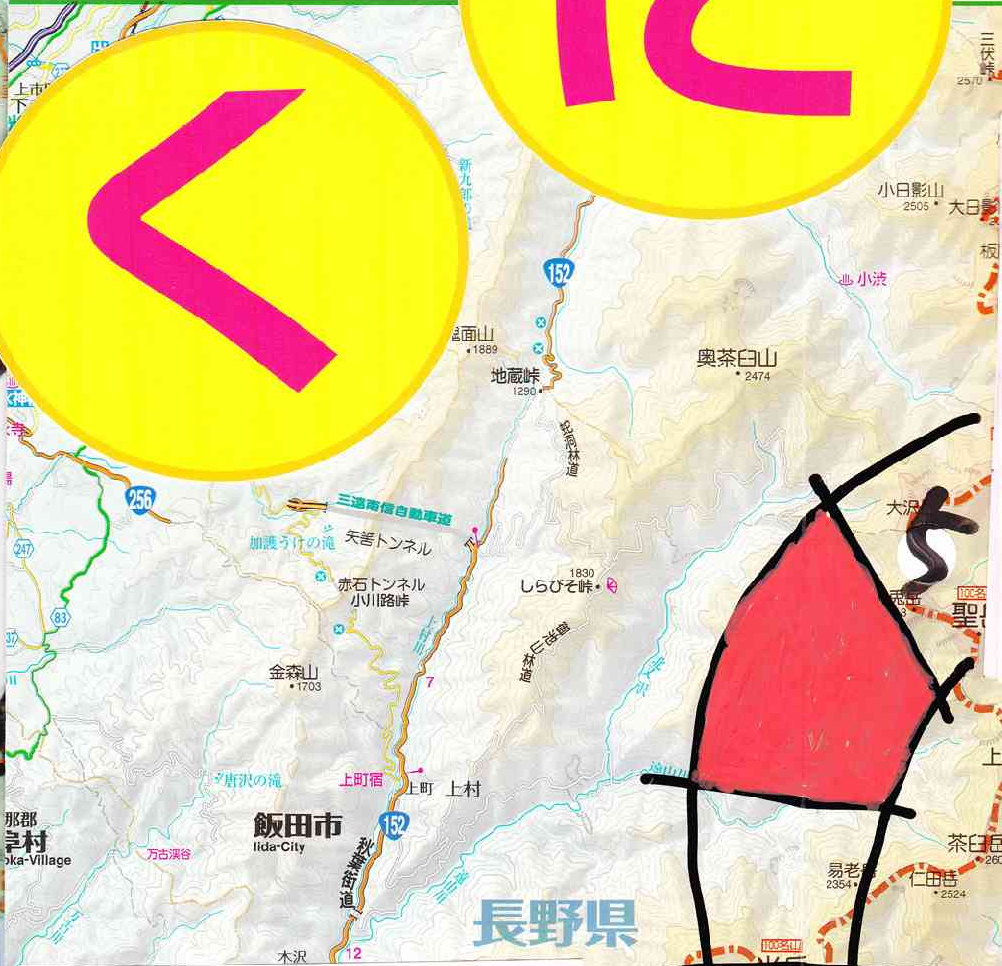

1. 1 病院で出産
2. 2 自宅で出産
3. 3 出産しない
4. 4 1人出産
5. 5 2人出産
6. 6 3人以上出産

長野県