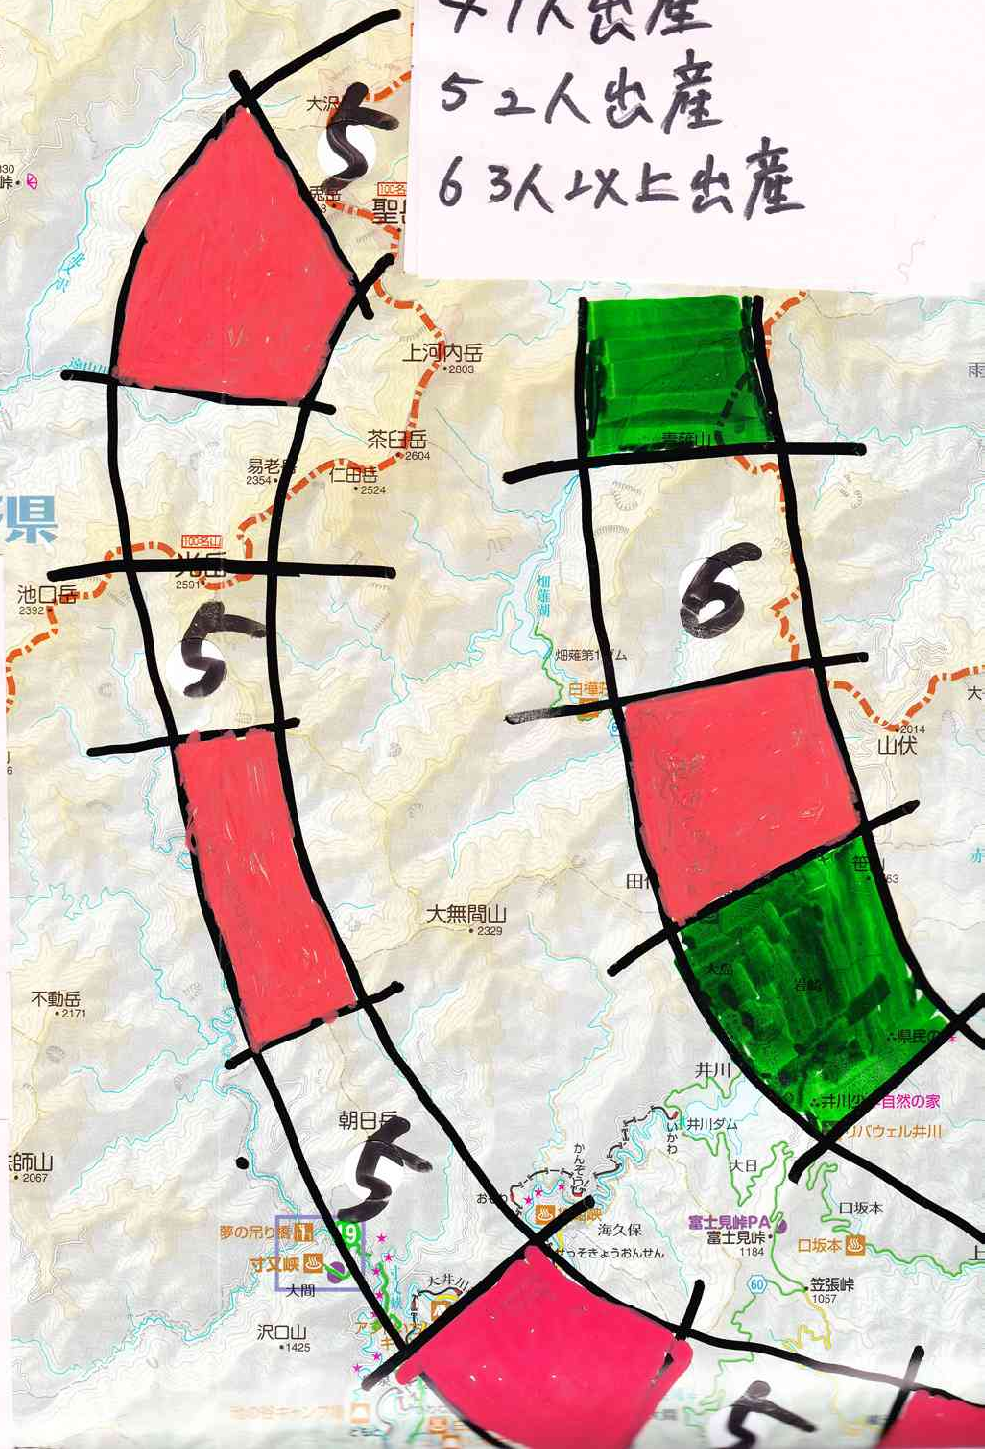

高速国道	多車線 2車線 路線番号 狭部 有料	主要地方道	駅
自動車専用	多車線 2車線 路線番号 狭部 有料	都道府県道	①
	幹線 一般	その他の道	面に拡大図掲載
国道	国道の未通部 其他	自然歩道	
紅葉の名所	海水浴場	キャンプ場	フェリス
桜の名所	スキー場	公園	道の
花の名所	温泉	レジャーランド	ゴルフ

1. 1 病院で出産
2. 2 自宅で出産
3. 3 出産しない
4. 4 1人出産
5. 5 2人出産
6. 6 3人以上出産

長野県

1. 一人暮らし
2. 実家
3. 寮
4. シェアハウス