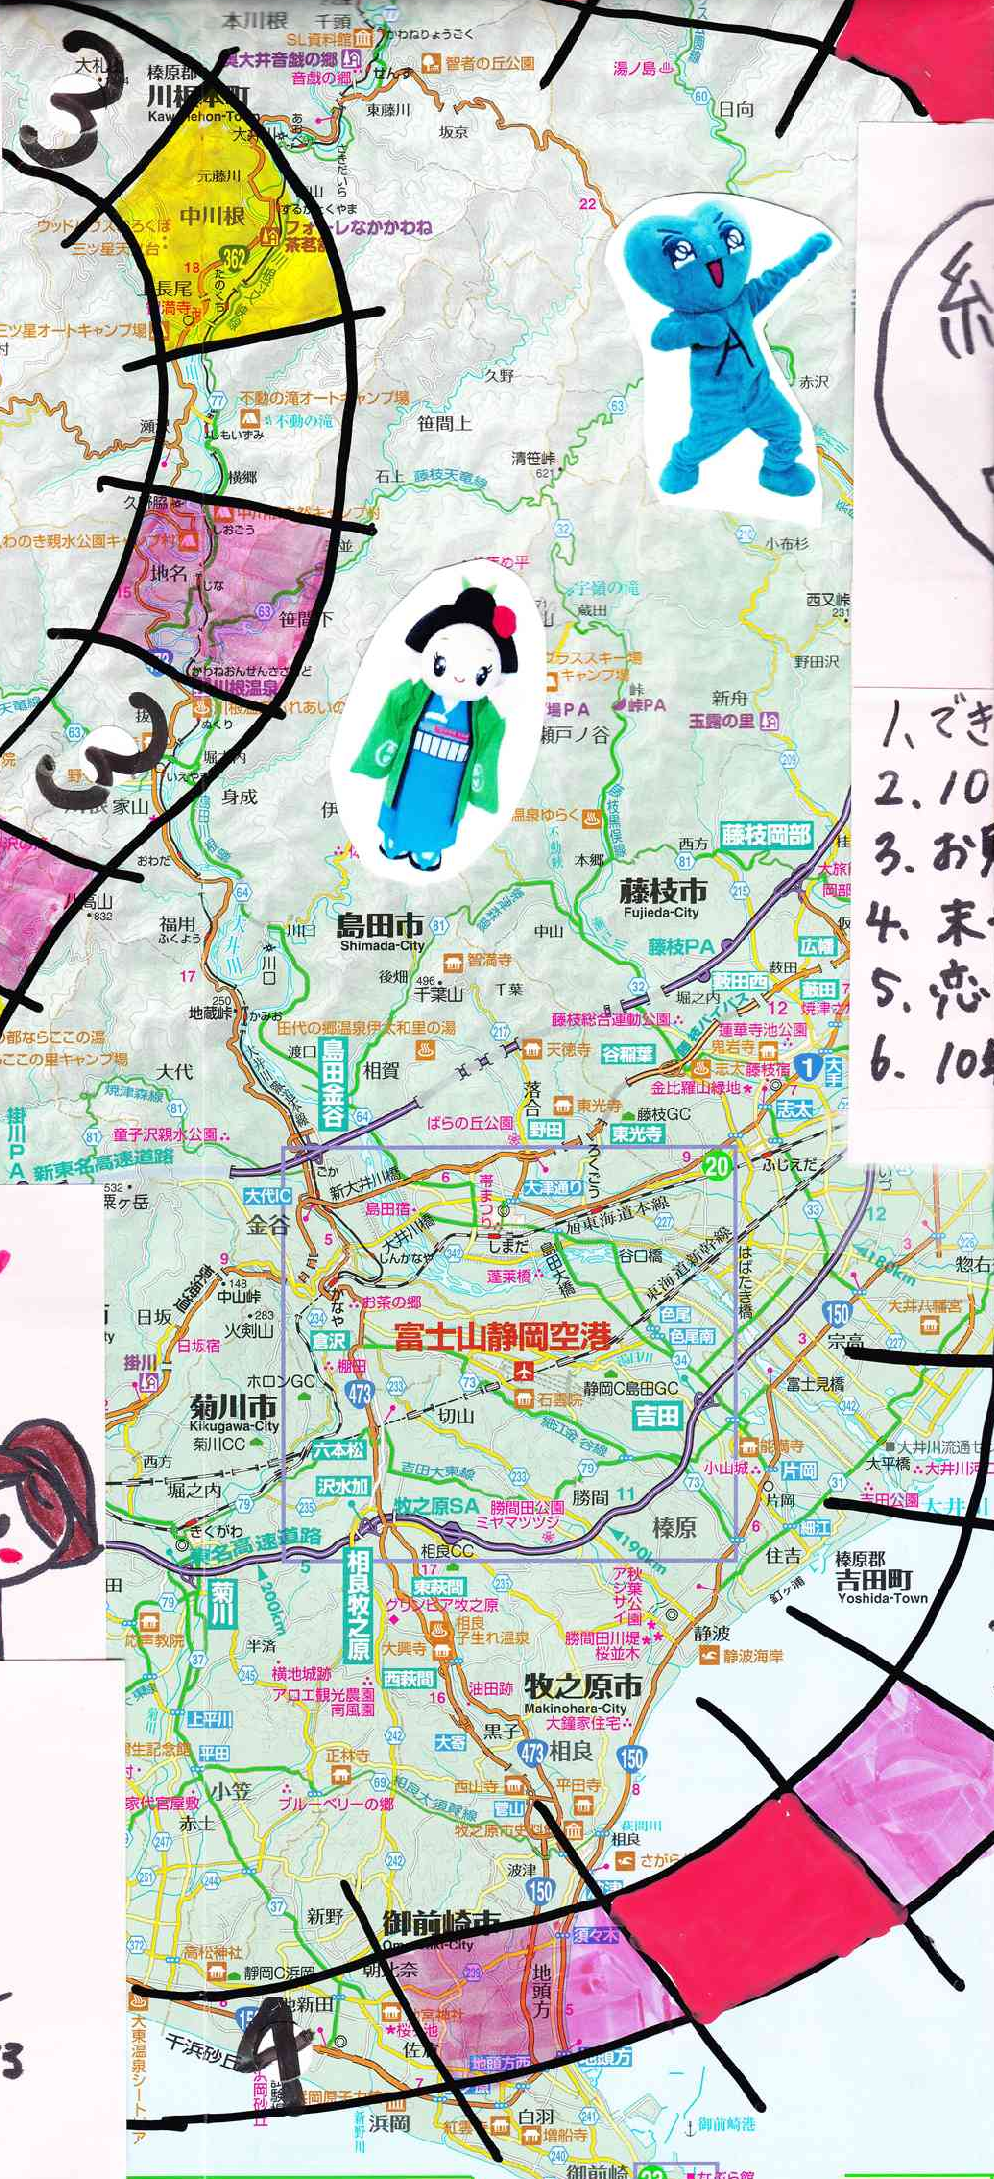

5. ネットカフェ
6. 賃貸住宅

糸

1. でき
2. 10
3. お
4. 末
5. 恋
6. 10

恋愛