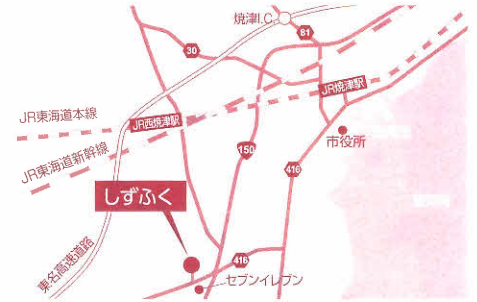

# 親子ふれあいフェスティバル **しずぶくサーカス** しずぶく with クロワッサンサーカス

2018年 **3月21日(水祝)** 13:30開場 14:30開演

静岡福祉大学 学長  
太田 晴康

## ■会場／静岡福祉大学 体育館

〒425-8611 静岡県焼津市本中根549-1

### JR焼津駅から

JR焼津駅南口バスロータリー2番バス停「焼津大島線」の「焼津市立病院行き」に乗車。「静岡福祉大学」で下車。

### ◆車でのアクセス 東名焼津I.C.より約15分